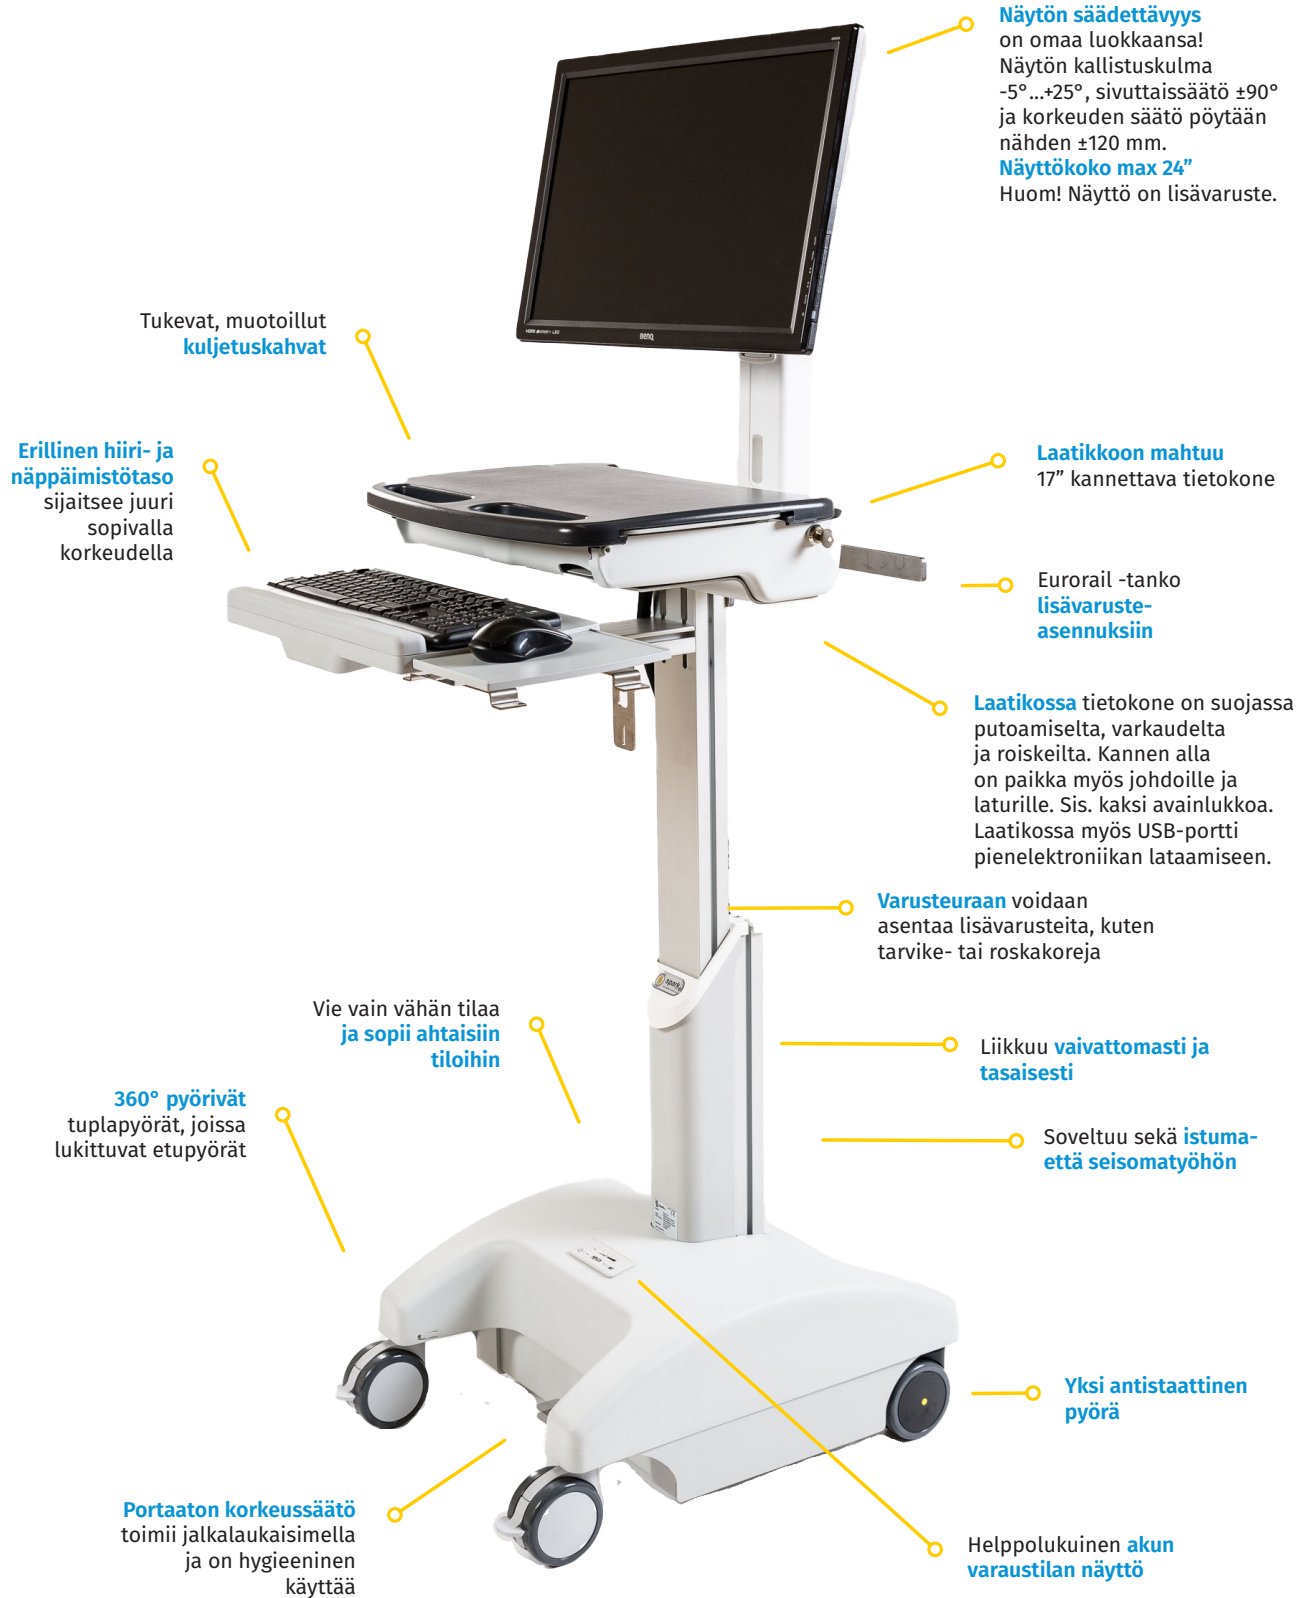

**930 SPARKe 55**  
akkukäyttöinen mobiilityöpaiste

## Tehokkaalla LiFePo4-akulla varustettu SPARKe 55 on täydellinen ratkaisu terveysalan ammattilaisen mobiiliin työskentelyyn.

Pöytä liikkuu vaivattoman tasaisesti tukevan tartuntakahvan ja 360° pyörivien pyörien ansiosta.

Pöytä vie vain vähän tilaa ja soveltuu sujuvaan, liikkuvaan työskentelyyn myös ahtaissa tiloissa.

Lukittavan kannen alle mahtuu max. 17" kannettava tietokone tai medical PC. Johdot pysyvät järjestyksessä laatikossa, josta löytyy paikka myös laturille. Työpisteessä on ulosvedettävä näppäimistö, jossa on muotoiltu rannetuki. Tasolle mahtuu max. 170x545 mm näppäimistö. Erillinen ulosvedettävä hiiritaso voidaan sijoittaa sekä oikea- että vasenkätiselle. Lisätarvikkeita on saatavilla laaja valikoima.

Tavoitteenamme on tehostaa terveydenhuollon ammattilaisten työtä ja tehdä siitä helpompaa kehittämällä korkealuokkaisia, käyttäjäystävällisiä ja innovatiivisia mobiilityöpisteitä. Hygieenisuus, kestävyys, muunneltavuus ja ergonomisuus ovat tuotteidemme vahvuuksia.